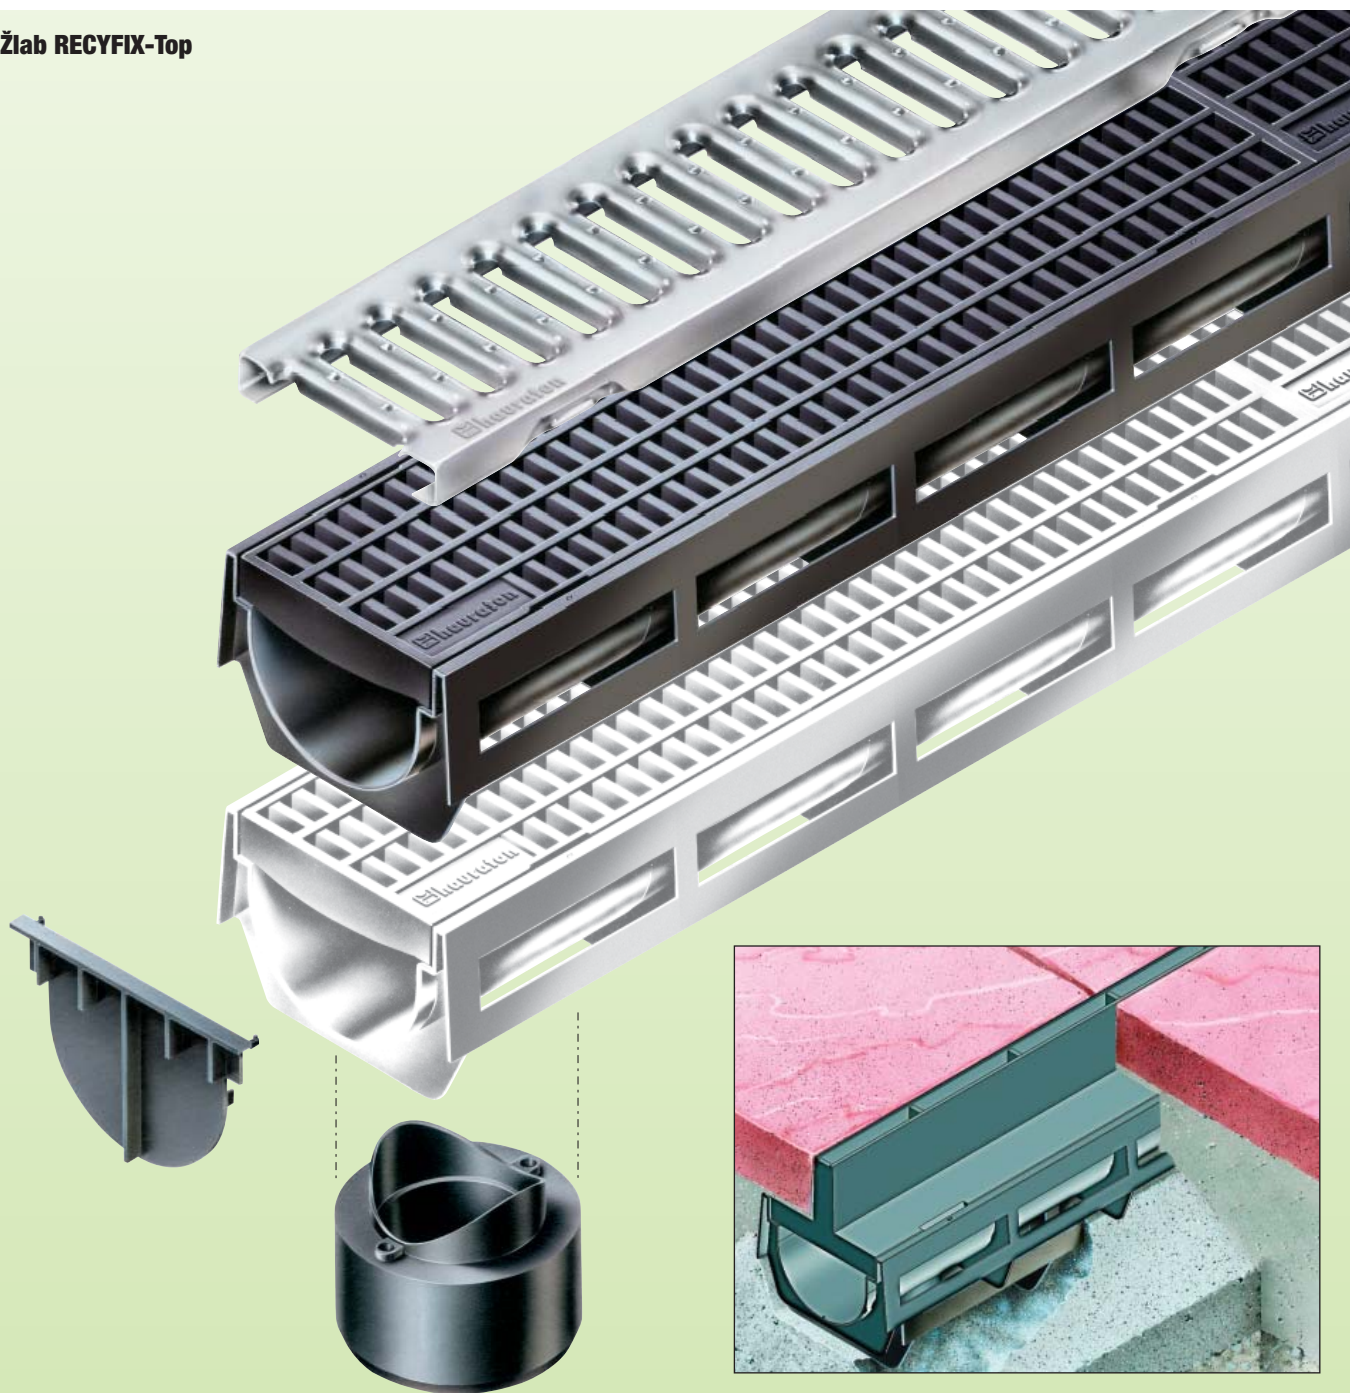

RECYFIX[®]

TOP

 **hauraton**

Žlaby RECYFIX® TOP

Možnosti využití

- příjezdové cesty
- terasy, zápraží
- chodníky – pěší zóny
- garážová vrata

Vlastnosti

- vhodné pro auta v bytové zástavbě
- černá nebo bílá barva
- extrémně lehké
- jednoduchá instalace

Výrobky

- pozinkované šterbinové rošty
- HD-PE pororošty
- podélná šterbina z HD-PE
- ukončovací sada s adaptérem pro nátrubek DN 70/100 mm včetně šroubů a dvou čelních stěn

Žlab RECYFIX-Top

RECYFIX-Top

černý, s roštem z recyklovaného PE-HD
 černý, s pozinkovaným šterbinovým roštem
 bílý, s roštem z recyklovaného PE-HD
 černý, s podélnou šterbinou š. 20 mm, v. 60 mm
 montážní sada obsahující 1 adaptér / nástavec na potrubí Ø 70/100 mm,
 2 šrouby, 2 čelní stěny a detailní instrukce k instalaci

Délka mm	Šířka mm	Výška mm	Objednací číslo
1000	134	95	44050
1000	134	95	44000
1000	134	95	9402
1000	134	155	44150
–	–	–	44100