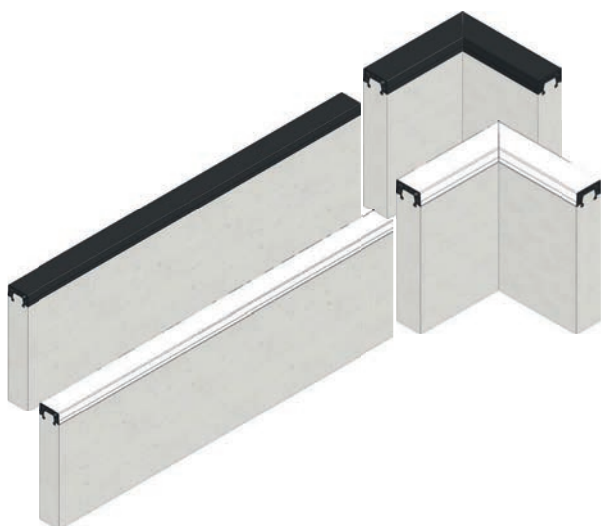

SPORTFIX® Bordure morbide

Utilizzate per delimitare le fosse con sabbia, i recuperatori di sabbia, aree per lanci e altre aree sportive

Il rivestimento in gomma minimizza il rischio di infortuni per gli atleti.

SPORTFIX® Bordure morbide per:

- Aree per il salto in lungo
- Recuperatori di sabbia
- Delimitazione esterna delle piste d'atletica
- Delimitazione permanente delle aree nei campi sportivi

SPORTFIX® Bordure morbide

	Lungh. mm	Largh. mm	Alt. mm	Peso kg	Art. no.
bianco	1000	60	200	24,0	7200
bianco	1000	60	250	30,0	7201
bianco	1000	60	300	36,0	7202
bianco	1000	60	400	49,0	7203
bianco	500	60	400	24,5	7204
Elemento angolare, bianco	250/250	60	300	16,4	7208
Elemento angolare, bianco	250/250	60	400	21,5	7209
nero	1000	60	200	24,0	7220
nero	1000	60	250	30,0	7221
nero	1000	60	300	36,0	7222
nero	1000	60	400	49,0	7223
nero	500	60	400	24,5	7224
Elemento angolare, nero	250/250	60	300	16,4	7228
Elemento angolare, nero	250/250	60	400	21,5	7229