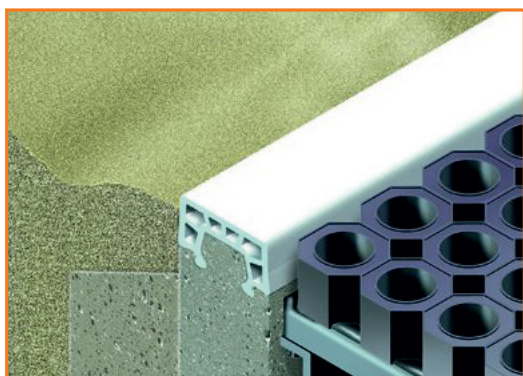

SPORTFIX® Bordure morbide

Utilizzate per delimitare le fosse con sabbia, i recuperatori di sabbia, aree per lanci e altre aree sportive

Il rivestimento in gomma minimizza il rischio di infortuni per gli atleti.

SPORTFIX® Bordure morbide per:

- Aree per il salto in lungo
- Recuperatori di sabbia
- Delimitazione esterna delle piste d'atletica
- Delimitazione permanente delle aree nei campi sportivi

SPORTFIX® Bordure morbide

	Lungh. mm	Largh. mm	Alt. mm	Peso kg	Art. no.
bianco	1000	60	200	24,0	7200
bianco	1000	60	250	30,0	7201
bianco	1000	60	300	36,0	7202
bianco	1000	60	400	49,0	7203
bianco	500	60	400	24,5	7204
Elemento angolare, bianco	250/250	60	300	16,4	7208
Elemento angolare, bianco	250/250	60	400	21,5	7209
nero	1000	60	200	24,0	7220
nero	1000	60	250	30,0	7221
nero	1000	60	300	36,0	7222
nero	1000	60	400	49,0	7223
nero	500	60	400	24,5	7224
Elemento angolare, nero	250/250	60	300	16,4	7228
Elemento angolare, nero	250/250	60	400	21,5	7229